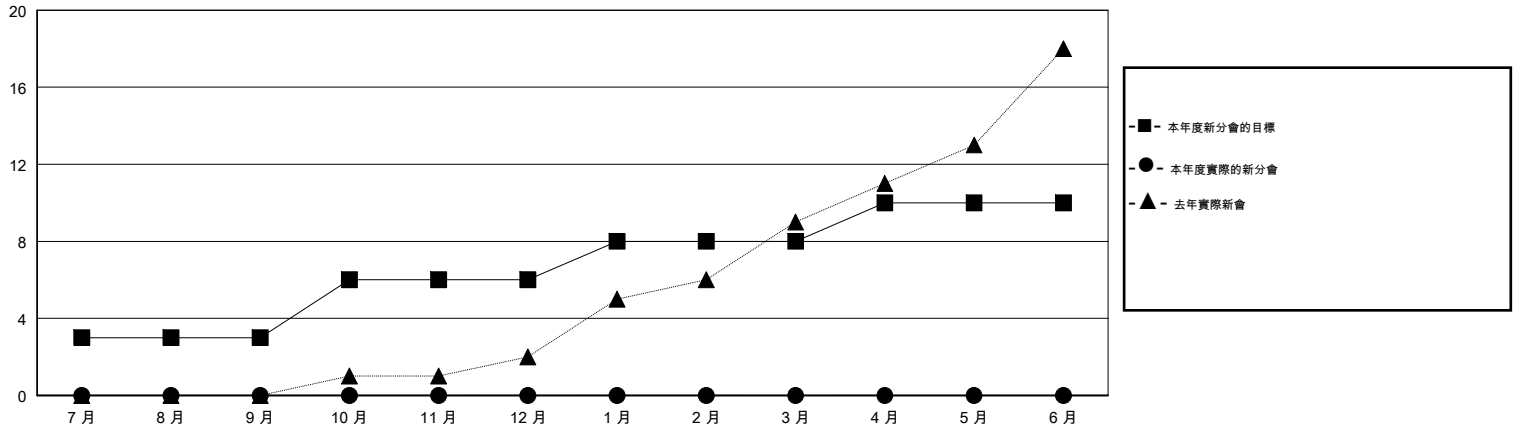

# MONTHLY MEMBERSHIP PROGRESS REPORT

District 380

Results as of: 08/31/2017

GMT: ZIYU LIN

地點 CHINA

GMT憲章區

分會			
成果 2017-2018			
季	新分會目標	新會	會員流失的分會
7月/8月/9月	3	0	0
10月/11月/12月	3	0	0
1月/2月/3月	2	0	0
4月/5月/6月	2	0	0

位會員@每位須繳			
成果 2017-2018			
季	會員淨增長目標	實際會員增長數	實際退會會員 (包括轉會)
7月/8月/9月	175	114	1,203
10月/11月/12月	245	0	0
1月/2月/3月	150	0	0
4月/5月/6月	130	0	0

目標與實際新會累積

目標和實際會員累積

已取消的分會: 0	39 CLUBS OF 145 增添1位或以上的新會員	性別分佈 男 2,681 (62.80%) 女 1,588 (37.20%) 年度女性會員百分比目標: 35%
放棄的會員 過世 0 分會已取消 0 其他 1,203 總計 1,203	<a href="#">點擊這裡取得累計會員數據</a>	總計家庭單位會員數 185 支付減半會費的家庭會員 94