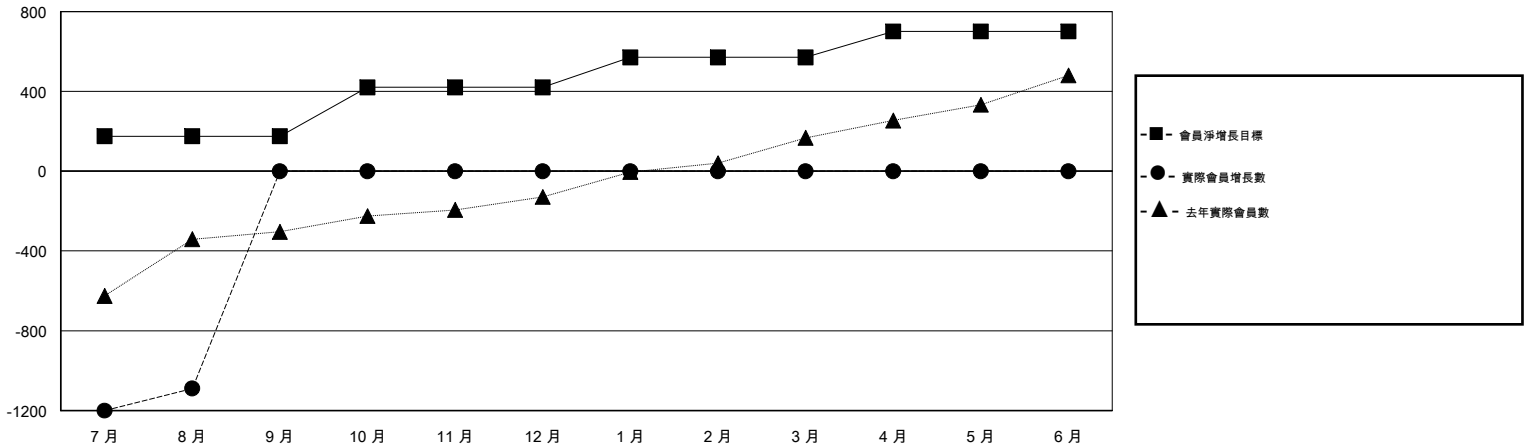

# MONTHLY MEMBERSHIP PROGRESS REPORT

District 380

Results as of: 08/31/2017

GMT: ZIYU LIN

地點 CHINA

GMT憲章區

分會			
成果 2017-2018			
季	新分會目標	新會	會員流失的分會
7月/8月/9月	3	0	0
10月/11月/12月	3	0	0
1月/2月/3月	2	0	0
4月/5月/6月	2	0	0

位會員@每位須繳			
成果 2017-2018			
季	會員淨增長目標	實際會員增長數	實際退會會員 (包括轉會)
7月/8月/9月	175	114	1,203
10月/11月/12月	245	0	0
1月/2月/3月	150	0	0
4月/5月/6月	130	0	0

目標與實際新會累積

目標和實際會員累積

已取消的分會: 0	39 CLUBS OF 145 增添1位或以上的新會員	性別分佈 男 2,681 (62.80%) 女 1,588 (37.20%) 年度女性會員百分比目標: 35%
放棄的會員 過世 0 分會已取消 0 其他 1,203 總計 1,203	<a href="#">點擊這裡取得累計會員數據</a>	總計家庭單位會員數 185 支付減半會費的家庭會員 94